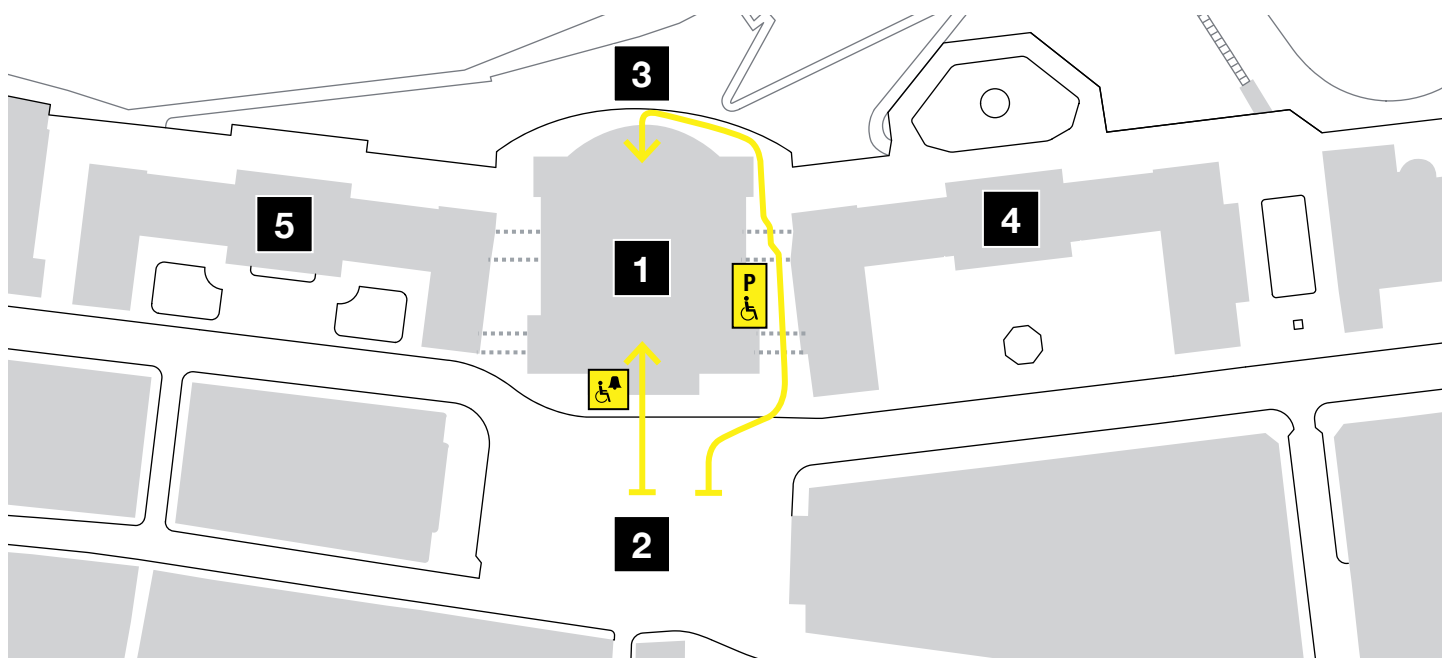

Piantina

- 1** Palazzo del Parlamento
- 2** Piazza federale
- 3** Terrazza del Palazzo federale
- 4** Palazzo federale Ovest
- 5** Palazzo federale Est

Entrata dalla piazza federale

Entrata dalla piazza federale per i visitatori su sedia a rotelle.

Entrata dalla terrazza del Palazzo federale

Entrata dalla terrazza del Palazzo federale per i visitatori.

www.parlamento.ch

parlamentsbesuche@parl.admin.ch

+41 31 322 85 22

Dal lunedì al venerdì, dalle 08.30 alle 16.00